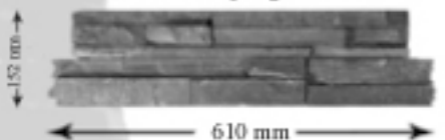

AVAILABLE COMPONENTS

Standard Panel

Single End Corner

Double End Corner

Single Finished End

Double Finished End

Hoeken

Standaard RoxPanel

Eenzijdige Hoek

Dubbelzijdige Hoek

Enkele Eindafwerking

Dubbele Eindafwerking

DETAIL

Hoeken - RoxPanels

Beschikbare kleuren:

- Kalksteen Groen
- Kalksteen Geel
- Leisteen Zwart (met roest)
- Leisteen "Picture Stone"