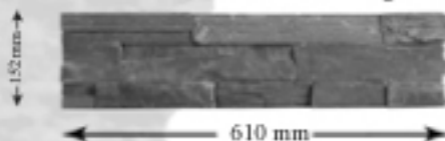

AVAILABLE COMPONENTS

Standard Panel

Single End Corner

Double End Corner

Single Finished End

Double Finished End

Hoeken

Standaard RoxPanel

Eenzijdige Hoek

Dubbelzijdige Hoek

Enkele Eindafwerking

Dubbele Eindafwerking

DETAIL

Hoeken - RoxPanels

Beschikbare kleuren:

- Kalksteen Groen
- Kalksteen Geel
- Leisteen Zwart (met roest)
- Leisteen "Picture Stone"