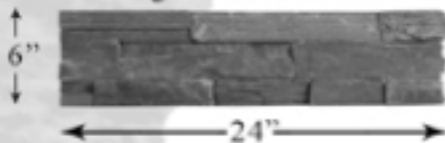

AVAILABLE COMPONENTS

Standard Panel

Single End Corner

Double End Corner

Single Finished End

Double Finished End

Hoeken

Standaard RoxPanel

Eenzijdige Hoek

Dubbelzijdige Hoek

Enkele Eindafwerking

Dubbele Eindafwerking

DETAIL

Hoeken - RoxPanels

Beschikbare kleuren:

- Kalksteen Groen
- Kalksteen Geel
- Leisteen Zwart (met roest)
- Leisteen "Picture Stone"