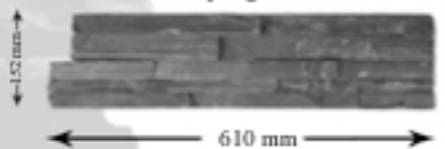

AVAILABLE COMPONENTS

Standard Panel

Single End Corner

Double End Corner

Single Finished End

Double Finished End

Hoeken

Standaard RoxPanel

Eenzijdige Hoek

Dubbelzijdige Hoek

Enkele Eindafwerking

Dubbele Eindafwerking

DETAIL

Hoeken - RoxPanels

Beschikbare kleuren:

- Kalksteen Groen
- Kalksteen Geel
- Leisteen Zwart (met roest)
- Leisteen "Picture Stone"