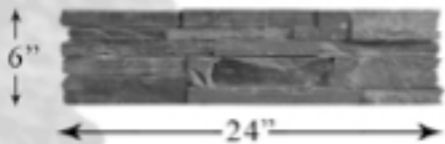

AVAILABLE COMPONENTS

Standard Panel

Single End Corner

Double End Corner

Single Finished End

Double Finished End

Hoeken

Standaard RoxPanel

Eenzijdige Hoek

Dubbelzijdige Hoek

Enkele Eindafwerking

Dubbele Eindafwerking

DETAIL

Hoeken - RoxPanels

Beschikbare kleuren:

- Kalksteen Groen
- Kalksteen Geel
- Leisteen Zwart (met roest)
- Leisteen "Picture Stone"