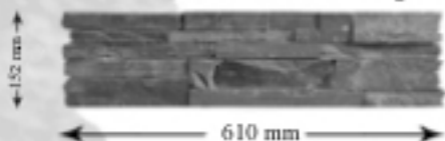

AVAILABLE COMPONENTS

Standard Panel

Single End Corner

Double End Corner

Single Finished End

Double Finished End

Hoeken

Standaard RoxPanel

Eenzijdige Hoek

Dubbelzijdige Hoek

Enkele Eindafwerking

Dubbele Eindafwerking

DETAIL

Hoeken - RoxPanels

Beschikbare kleuren:

- Kalksteen Groen
- Kalksteen Geel
- Leisteen Zwart (met roest)
- Leisteen "Picture Stone"