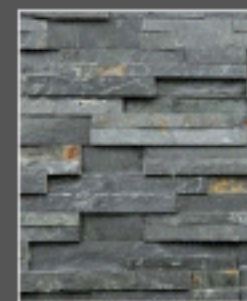

Rox Panels,

hand geselecteerde natuurstenen
producten in trendy design.

Een hoogwaardige kwaliteit voor
intelligente architectonische oplossingen.
Eenvoudige plaatsing en onderhoud,
zowel voor binnen, buiten en extreem
vochtige ruimtes geschikt.

Rox Panels bestaan uit geselecteerde
delen natuursteen vervaardigd tot een
paneel. Deze panelen bestaan uit smalle
en dunne strips. De verschillende diktes
geven een wisselende trendy look.

Doordat natuursteen een product van
pure natuur is, kunnen kleurverschillen
voorkomen. Voorbeelden zijn bij benadering.

Hoek stukken zijn verkrijgbaar bij elk type Rox Panel.

SUNSHINE YELLOW

MOONSHADOW

LIVING COLOURS

CLASSIC GREEN

EXCELLENT WHITE

EXCELLENT BLACK