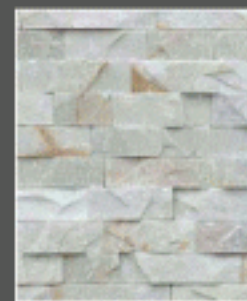

Rox Panels bestaan uit geselecteerde
delen natuursteen vervaardigd tot een
paneel. Deze panelen bestaan uit smalle
en dunne strips. De verschillende diktes
geven een wisselende trendy look.

Doordat natuursteen een product van
pure natuur is, kunnen kleurverschillen
voorkomen. Voorbeelden zijn bij benadering.

Hoek stukken zijn verkrijgbaar bij elk type Rox Panel.

SUNSHINE YELLOW

MOONSHADOW

LIVING COLOURS

CLASSIC GREEN

EXCELLENT WHITE

EXCELLENT BLACK